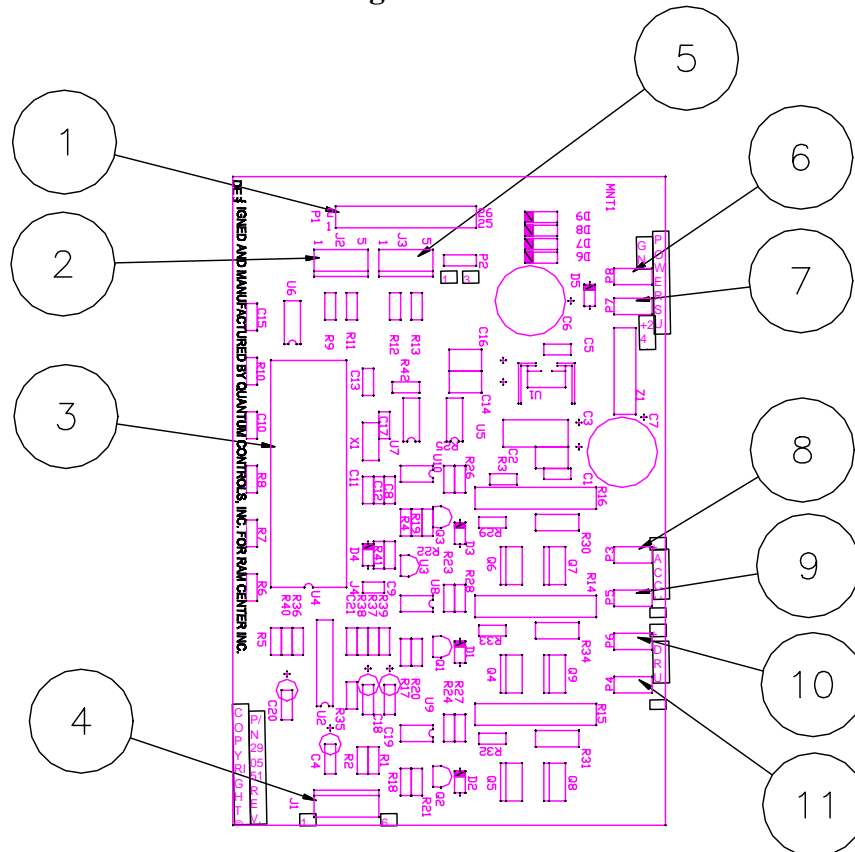

Bulletin #11

Automated Equipment, LLC

5140 Moundview Drive
 Red Wing, Minnesota 55066
 Phone: 1-800-248-2724
 1-651-385-2273
 Fax: 1-651-385-2172
<http://www.autoequipllc.com>

Logiciel GDF14

PIÈCE	DESCRIPTION	PIÈCE	DESCRIPTION
1	Connecteur d'affichage - câble ruban	7	Connexion alimentation – rouge
2	Accumulateur détecteur de position de repos – bande rouge	8	Connexions de moteur – blanc (jaune)
3	Contrôleur / Programme REPRM	9	Connexions de moteur – noir (jaune)
4	Connecteur de détecteur de poids – bande verte	10	Connexions de moteur – blanc (vert)
5	Connecteur de détecteur du panier – bande bleue	11	Connexions de moteur – noire (vert)
6	Connexion alimentation - noir		