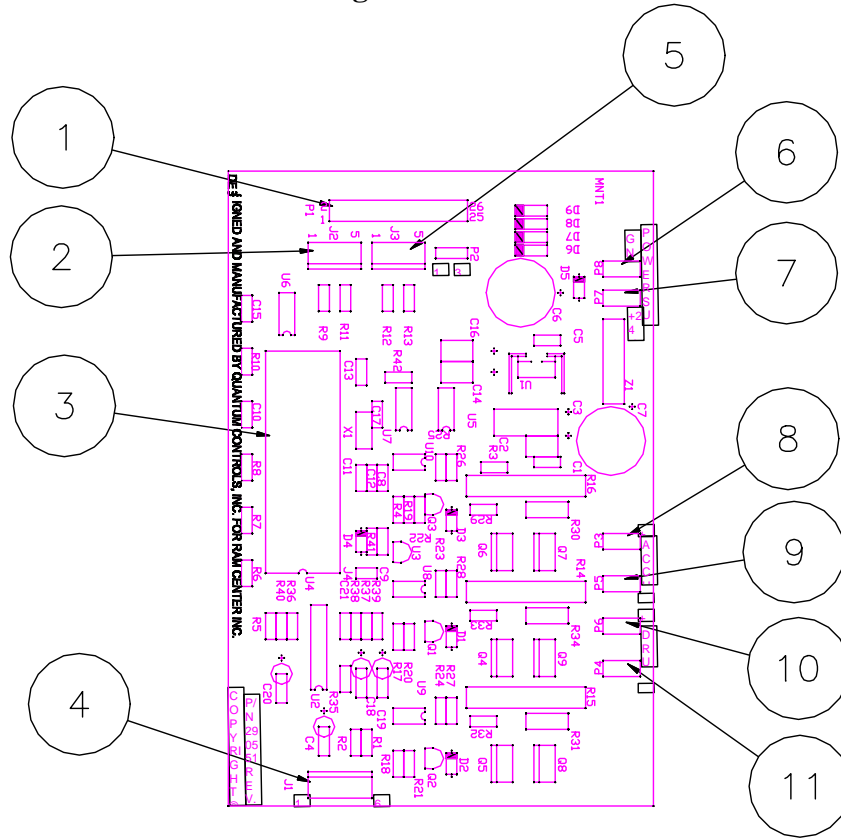

Bulletin #11

Automated Equipment, LLC
 5140 Moundview Drive
 Red Wing, Minnesota 55066
 Phone: 1-800-248-2724
 1-651-385-2273
 Fax: 1-651-385-2172
 http://www.autoequipllc.com

Programas GDF14

ÍTEM	DESCRIPCIÓN	ÍTEM	DESCRIPCIÓN
1	Conector Despliegue – Cable Cinta	7	Conexión Fuente de Poder - Roja
2	Sensor Base Acumulador – Banda Roja	8	Conexiones Motor – Blanca (Amarilla)
3	Controlador / Programa EPROM	9	Conexiones Motor – Negra (Amarilla)
4	Conector Sensor Peso – Banda Verde	10	Conexiones Motor – Blanca (Verde)
5	Conector Sensor Cesta – Banda Azul	11	Conexiones Motor – Negra (Verde)
6	Conexión Fuente de Poder - Negra		